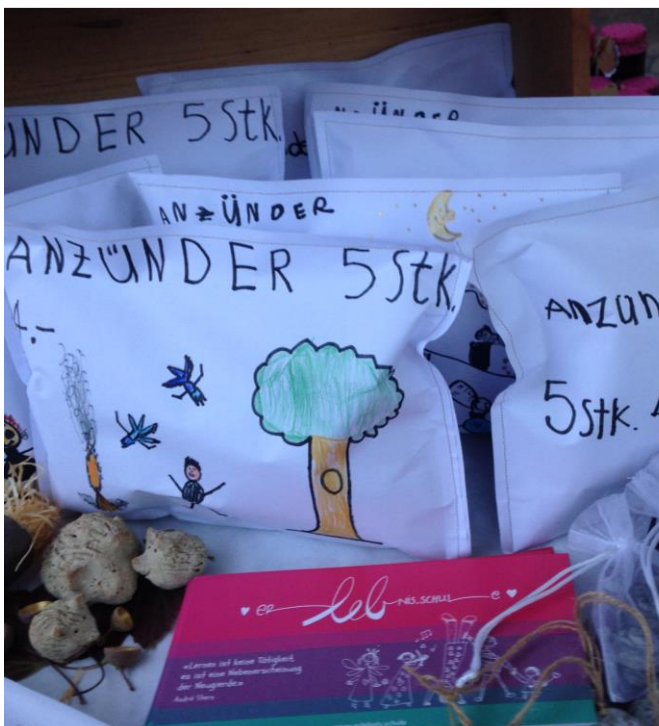

Impressionen Frutigmärit 2018

Anhänger
1 Fr.

Lavendel - Schälbli
10 Fr.

GOLDIGE HERBSTGRÜSSE

Bratzeli
4 Fr.

Krautersalz
4 Fr.

Blumentee
Melisse un